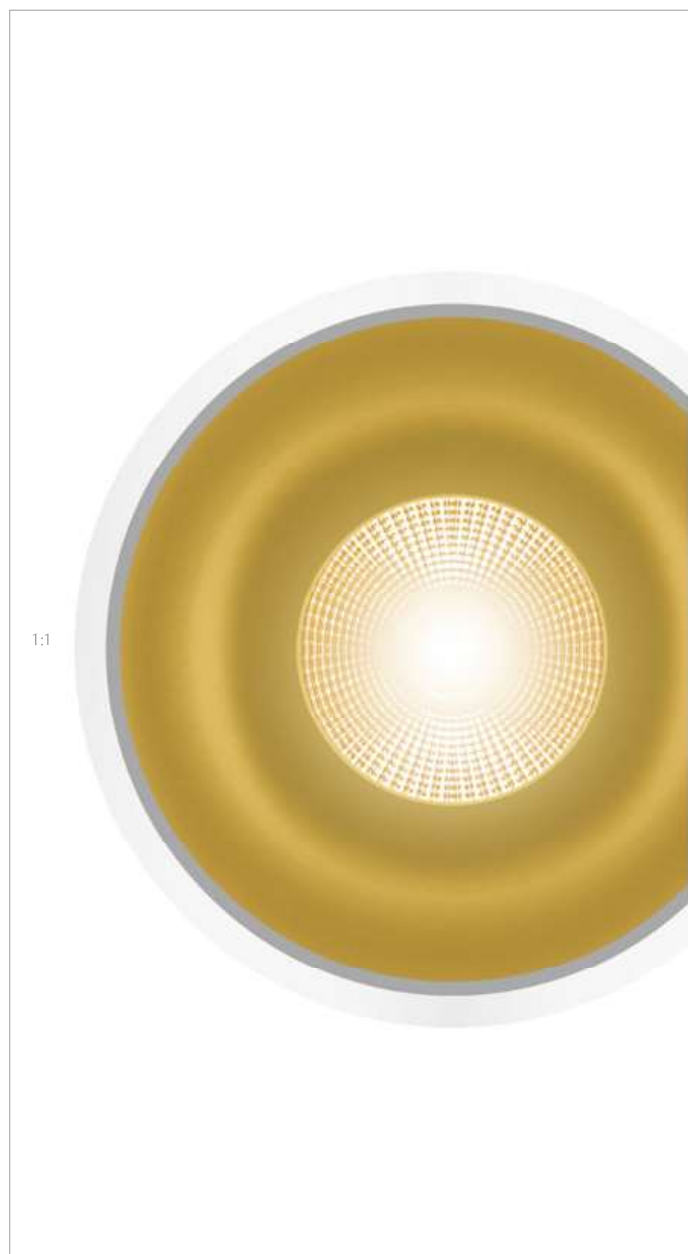

LED AC

VITO I00 SPOT 50° LV C-R

N 101320sw	150,42	179,00
N 101320ws	150,42	179,00

LED 13W	350 mA	1200 lm
		2000- 3000K
	50°	CRI 90

OPTION OPTION

Betriebsgerät muss separat bestellt werden
Driver has to be ordered separately

KONSTANTSTROMQUELLE 350MA 15W CONSTANT-CURRENT DRIVER 350MA 15W

157842	31,85	37,90		298

RING GOLD VITO I00, D82X26 RING GOLD VITO I00, D82X26

N 800050	16,72	19,90

Zur Umrüstung bei Bedarf
For conversion if required

REFLEKTOR 24° VITO I00/ I20 REFLECTOR 24° VITO I00/ I20

N 800051	8,32	9,90

Zur Umrüstung bei Bedarf
For conversion if required

Niedervolt LED integriert, werkseitig austauschbar
Low voltage LED integrated, replaceable at the factory