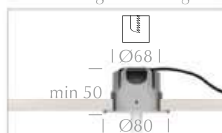

OPTION OPTION

3000 K	Cas-ambi

Hochvolt LED integriert, werkseitig austauschbar
Mains voltage LED integrated, replaceable at the factory