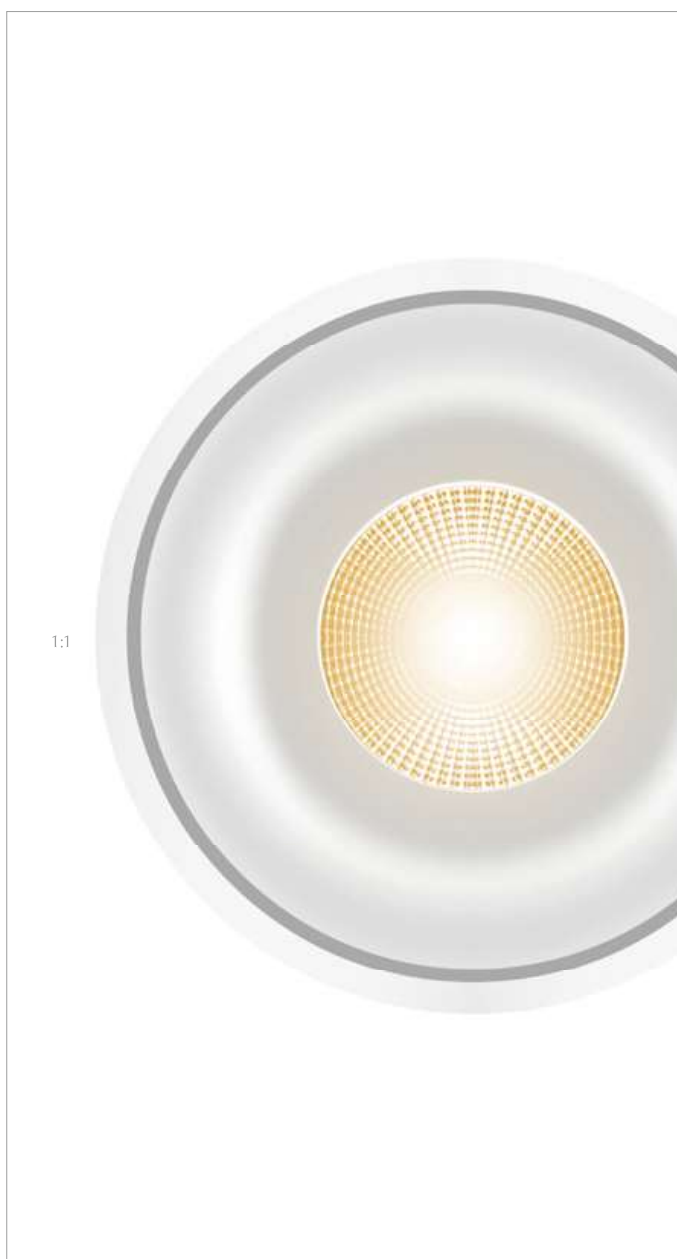

LED LV

VITO I00 SPOT 50° LV C

N 101305sw		175,63	209,00
N 101305ws		175,63	209,00

LED 14 W	PRI 230V	LM 1200 lm
		2000- 3000K
	50°	CRI 90

OPTION OPTION

RING GOLD VITO I00, D82X26 RING GOLD VITO I00, D82X26

N 800050	16,72	19,90

Zur Umrüstung bei Bedarf
For conversion if required

REFLEKTOR 24° VITO I00/ I20 REFLEKTOR 24° VITO I00/ I20

N 800051	8,32	9,90

Zur Umrüstung bei Bedarf
For conversion if required

DECKENPLATTE I20 CEILING PANEL I20

N 900010ws	25,13	29,90

Abdeckung universal
Cover universal

Niedervolt LED integriert, werkseitig austauschbar
Low voltage LED integrated, replaceable at the factory