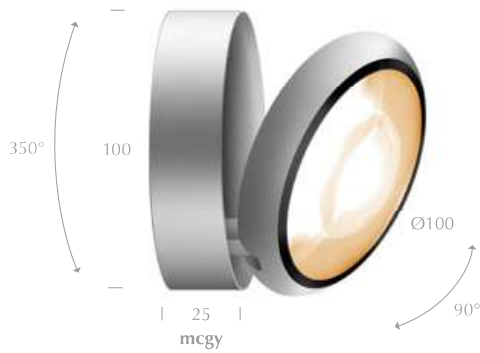

available
12/23