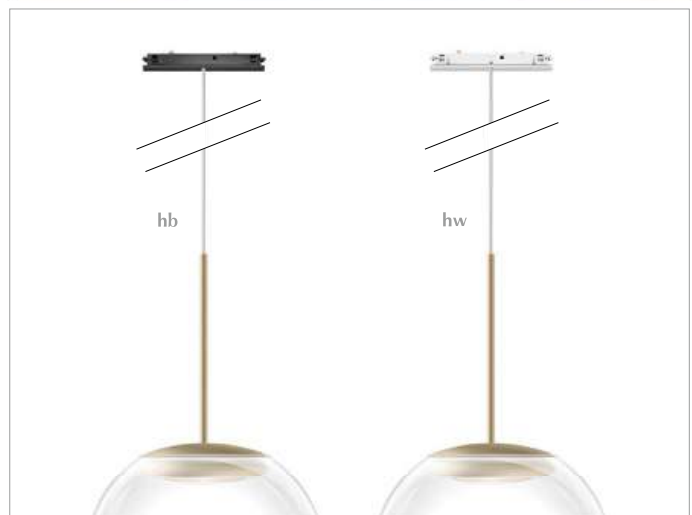

ALL-IN PENDELLEUCHTEN
ALL-IN PENDANT LUMINAIRES

BLOP

LED AC

BLOP DUR ALL-IN

Design: Dirk Wortmeyer

714054ch		494,96	589,00
N 714054hb		494,96	589,00
714054hw		494,96	589,00
714054mcgy		469,75	559,00
714054sw		469,75	559,00
714054ws		469,75	559,00

LED 12W	PRI 230V	950 lm
	 c	2700 K
		CRI 90

OPTION OPTION

3000 K

Glas mundgeblasen und handwerklich mattiert,
Luft einschüsse im Glas sind möglich
Mouth-blown glass, handmade matted,
air bubbles in the glass are possible

GLAS BLOP DUR INKLUSIVE HALTERUNG GLASS BLOP DUR INCLUSIVE HOLDER

800266	150,42	179,00

Glas mit Halter zur Ergänzung an einer Pendelleuchte Blop 60°
Glass with holder to be added to a pendant lamp Blop 60°

Hochvolt LED integriert, werkseitig austauschbar
Mains voltage LED integrated, replaceable at the factory