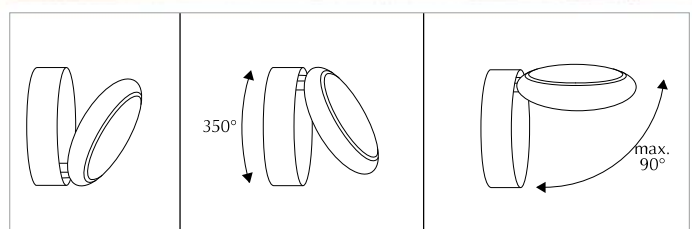

Hochvolt LED integriert, werkseitig austauschbar
Mains voltage LED integrated, replaceable at the factory